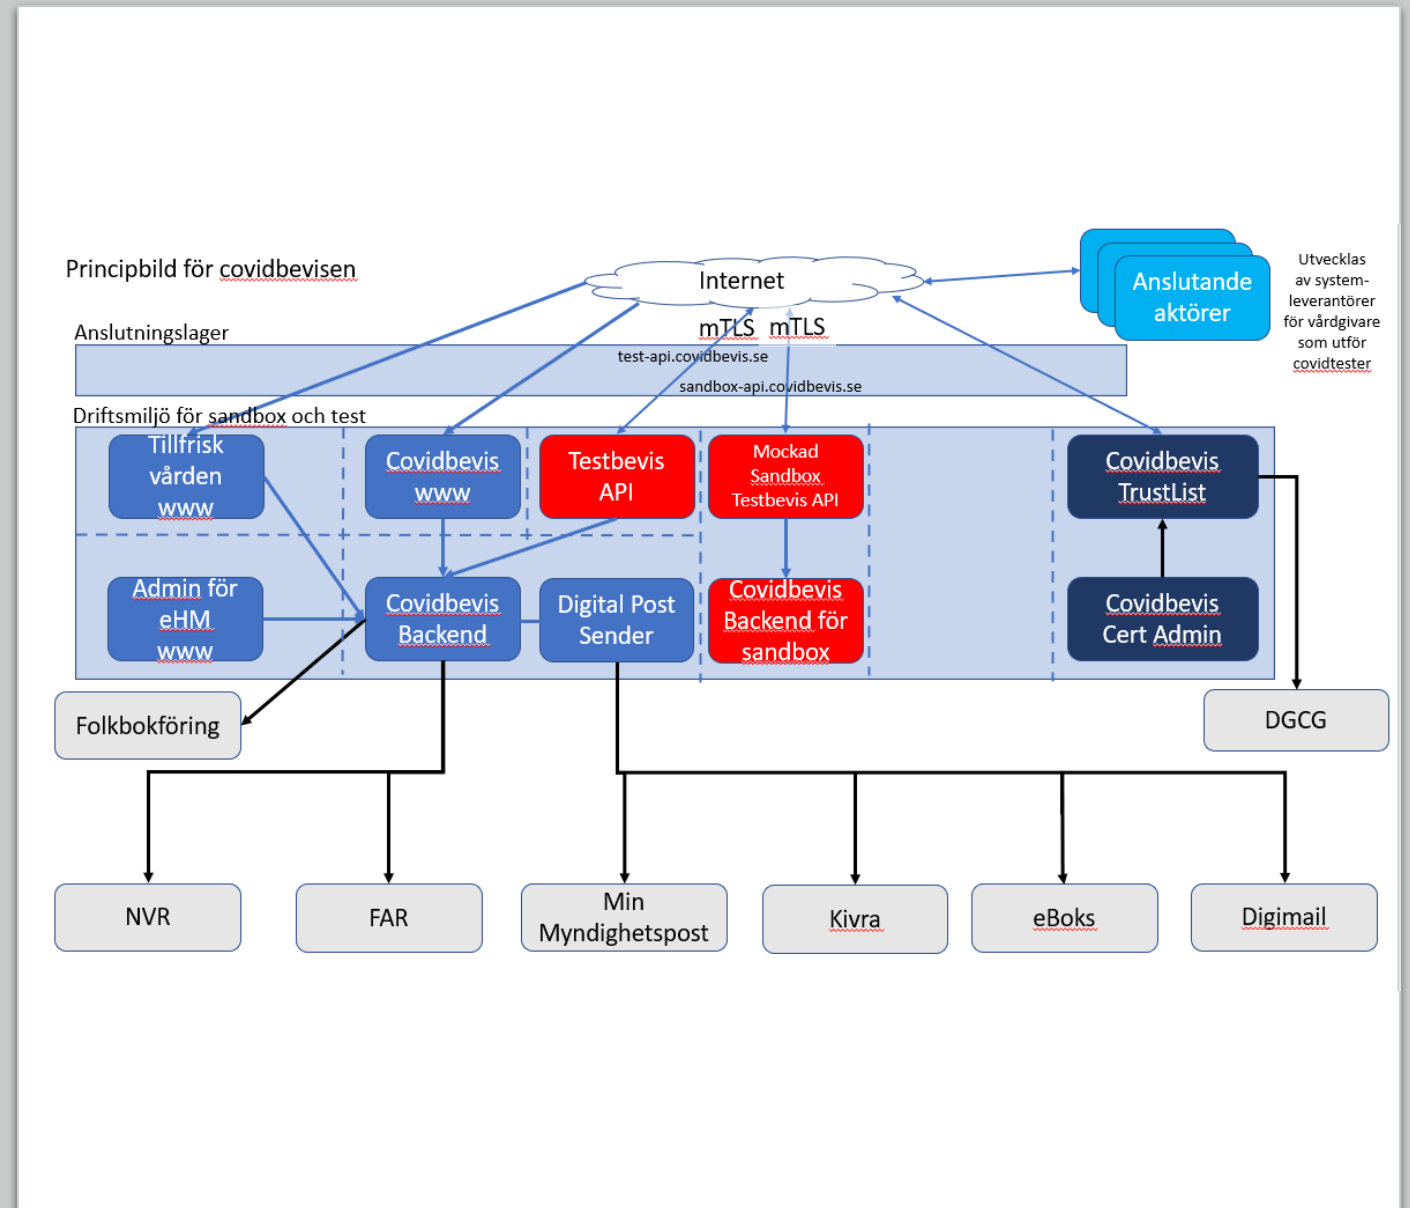

# Teknikmöte 6

- Vänta med frågor i chatten
- Anslutningar till Test & Sandbox
  - Automatisk anslutning Testmiljön
  - Saknar någon återkoppling på ärende?
- Teamsgrupp för de som utvecklar
  - Användare läggs in vid anslutning
- Viktigt att lägga supportärenden
- Miljöer
  - Sandbox
  - Test
  - Produktion
- Varvet runt
  - Jesper
  - Patrik
  - Gabriella
- Dags för frågor

# Principbild för covidbevisen

Utvecklas av systemleverantörer för vårdgivare som utför covidtester