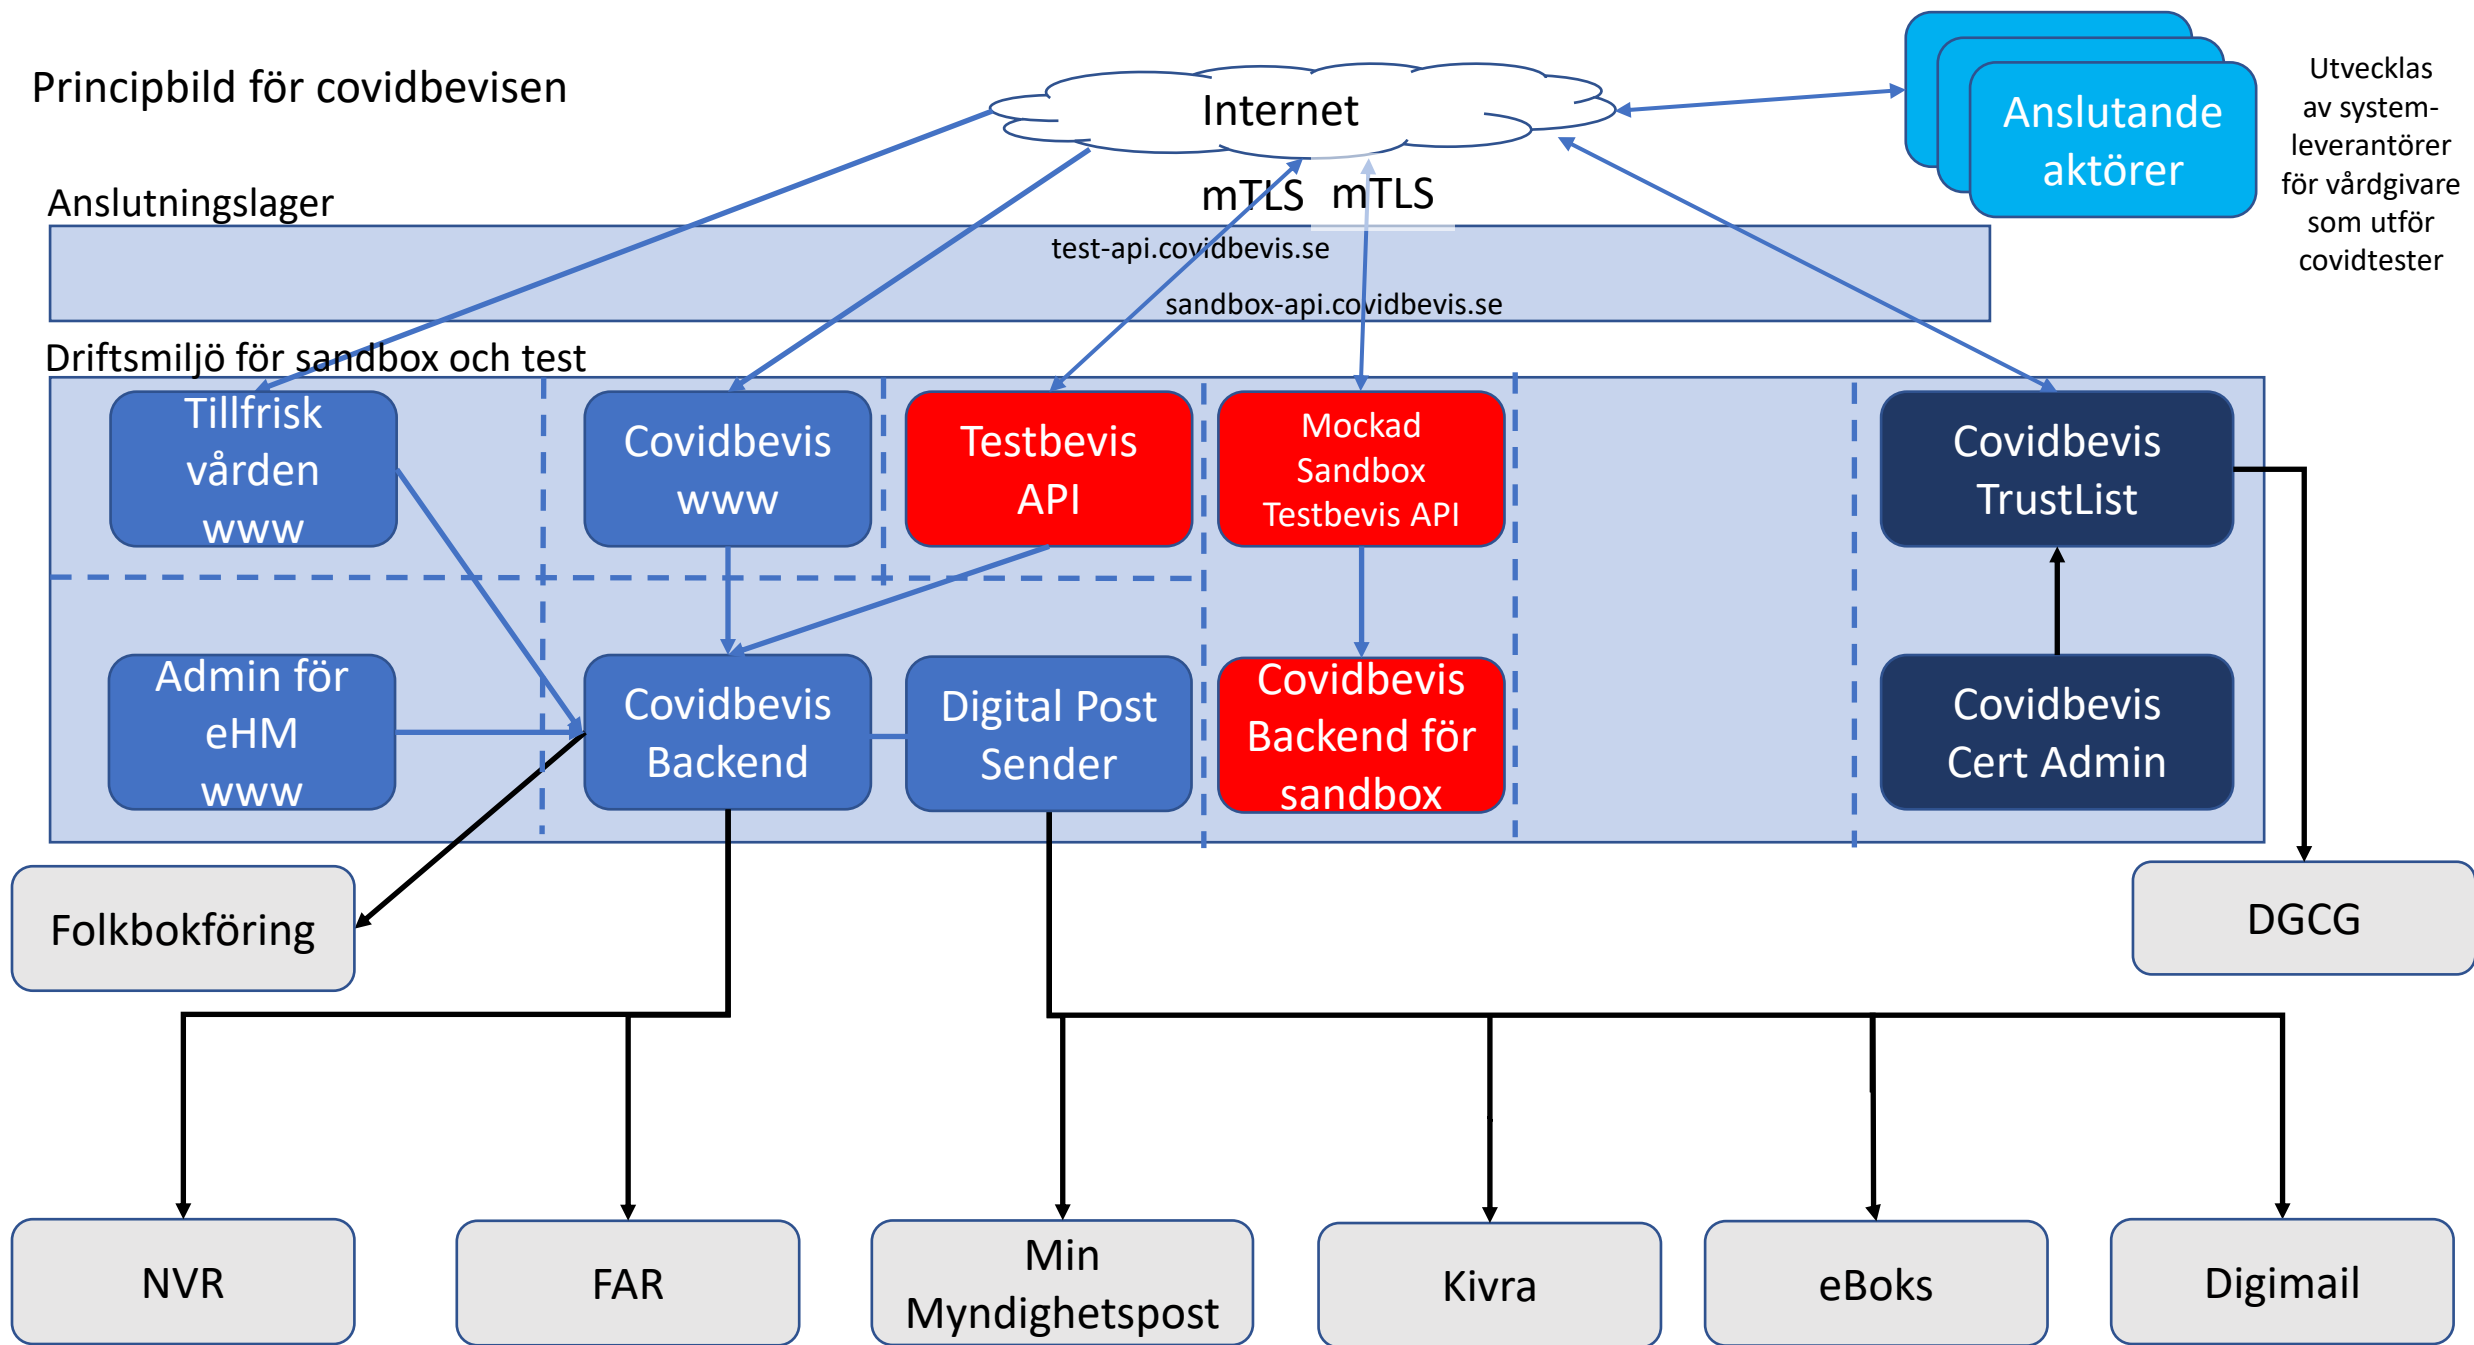

# Teknikmöte 6

- Vänta med frågor i chatten
- Anslutningar till Test & Sandbox
  - Automatisk anslutning Testmiljön
  - Saknar någon återkoppling på ärende?
- Teamsgrupp för de som utvecklar
  - Användare läggs in vid anslutning
- Viktigt att lägga supportärenden
- Miljöer
  - Sandbox
  - Test
  - Produktion
- Varvet runt
  - Jesper
  - Patrik
  - Gabriella
- Dags för frågor

# Principbild för covidbevisen

Utvecklas av systemleverantörer för vårdgivare som utför covidtester